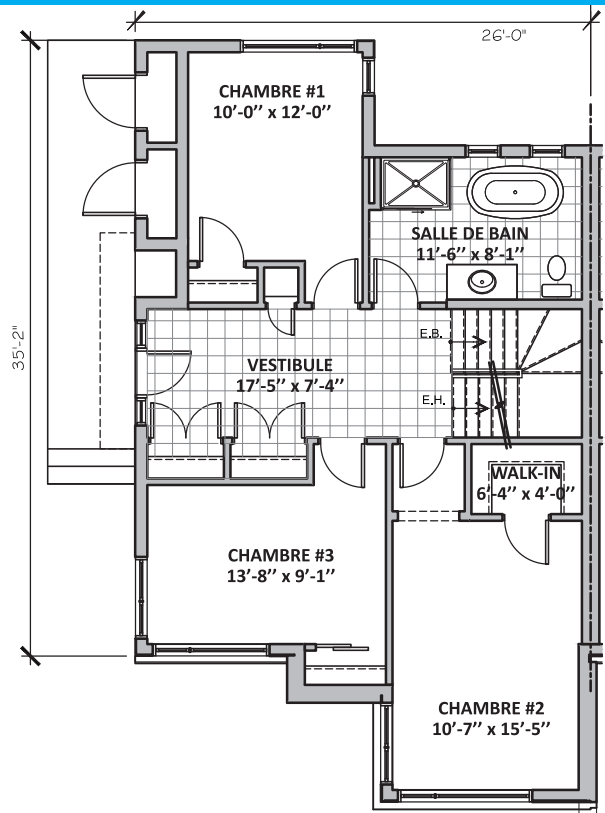

Maison jumelée

LE BELLEVUE

RÉSIDENCE
DE PRESTIGE

LE BELLEVUE

SUPERFICIE HABITABLE
1 832 PI CA

RBQ : 5701-7915-01

REZ-DE-CHAUSSÉE
951 PI CA

möss
des neiges

Maison jumelée LE BELLEVUE

ÉTAGE
881 PI CA

SOUS-SOL
967 PI CA

Ici, les fils
sont
enfouis.

Myko
Outlier

CE DOCUMENT EST EN VIGUEUR DEPUIS MARS 2017 ET PEUT CHANGER SANS PRÉAVIS.

mossdesneiges.com

418 928.4042