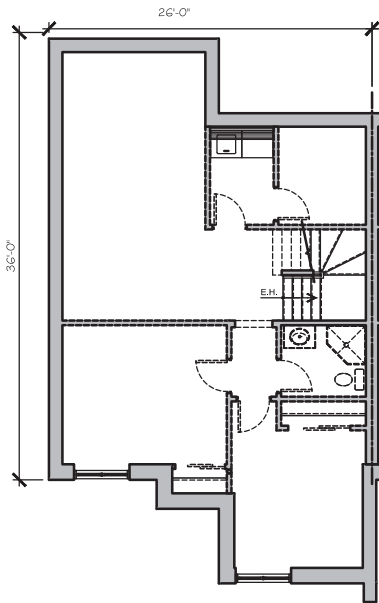

Maison jumelée

LE BELLEVUE

RÉSIDENCE
DE PRESTIGE

LE BELLEVUE

SUPERFICIE HABITABLE
1 832 PI CA

RBQ : 5701-7915-01

REZ-DE-CHAUSSÉE
951 PI CA

möss
des neiges

Maison jumelée LE BELLEVUE

ÉTAGE
881 PI CA

SOUS-SOL
967 PI CA

Ici, les fils
sont
enfouis.

Myko
Outlier

CE DOCUMENT EST EN VIGUEUR DEPUIS MARS 2017 ET PEUT CHANGER SANS PRÉAVIS.

mossdesneiges.com

418 928.4042