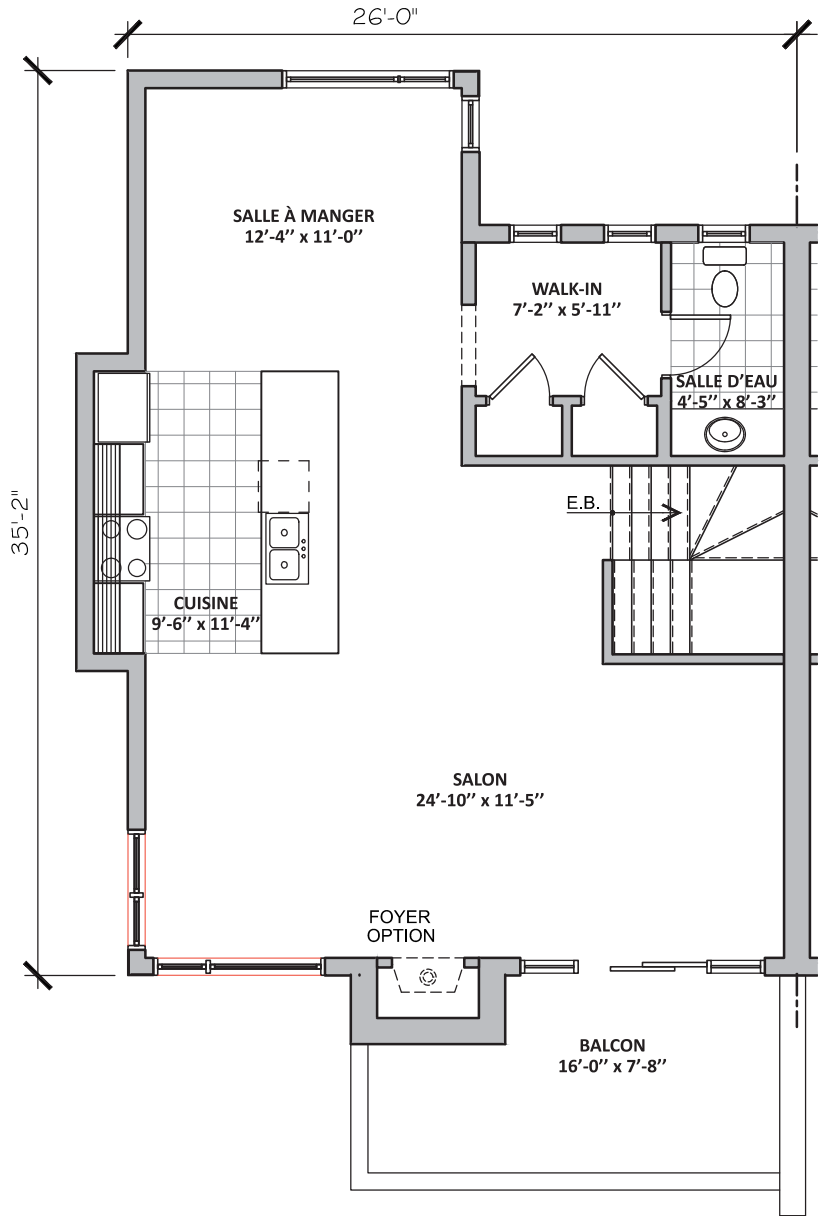

Maison jumelée

LE BELLEVUE

RÉSIDENCE
DE PRESTIGE

LE BELLEVUE

SUPERFICIE HABITABLE
1 832 PI CA

RBQ : 5701-7915-01

REZ-DE-CHAUSSÉE
951 PI CA

möss
des neiges

Maison jumelée LE BELLEVUE

ÉTAGE
881 PI CA

SOUS-SOL
967 PI CA

Ici, les fils
sont
enfouis.

Myko
Outlier

CE DOCUMENT EST EN VIGUEUR DEPUIS MARS 2017 ET PEUT CHANGER SANS PRÉAVIS.

mossdesneiges.com

418 928.4042