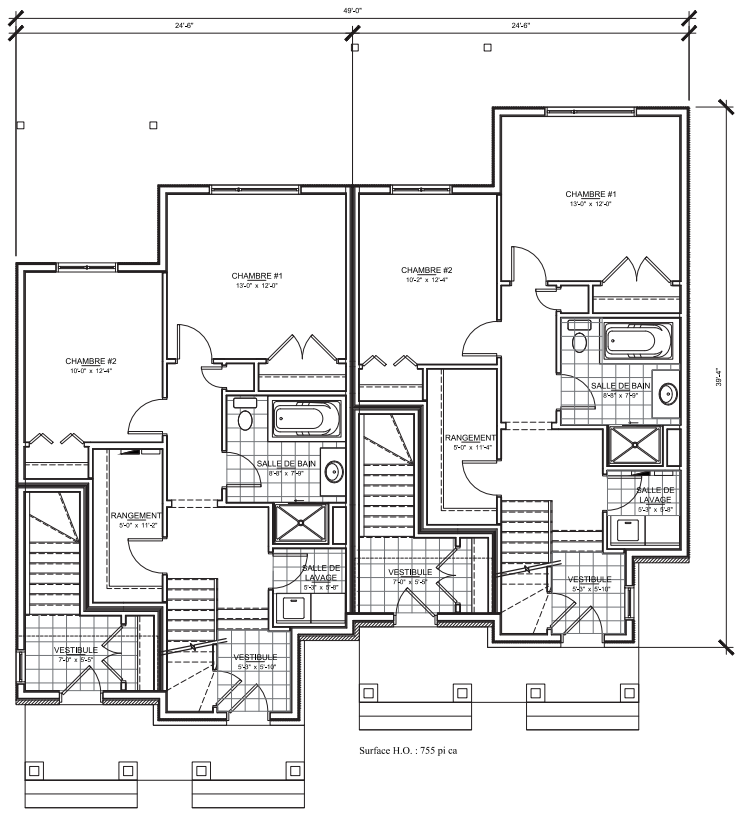

CONDOS *de styles jumelé*

4
CONDOS

CONDOS A
SOUS-SOL

CONDOS B
RDC ET ÉTAGE 2

CONDOS C
SOUS-SOL

CONDOS D
RDC ET ÉTAGE 2

4
GROUPE
quattro
77 Co

RBQ : 5701-7915-01

CONDOS

SOUS-SOL

SUPERFICIE HABITABLE

988 PI CA

SOUS-SOL

869 PI CA

RDC

119 PI CA

möss
des neiges

Surface : 875 pi ca

CONDOS

Sur 2 étages

SUPERFICIE HABITABLE

1 554 PI CA

RDC
743 PI CA

ÉTAGE 2
811 PI CA