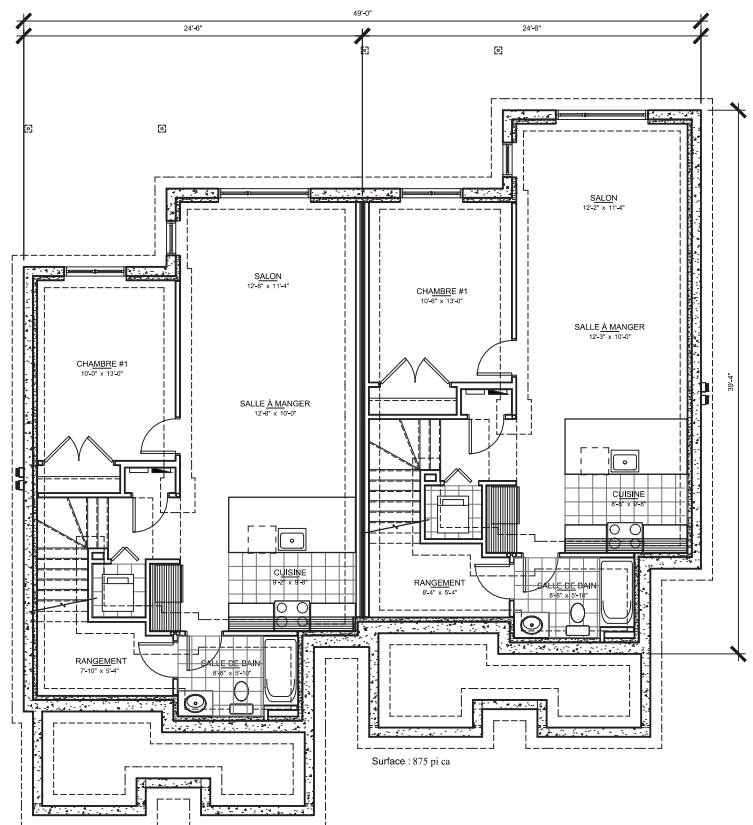

CONDOS *de styles jumelé*

4
CONDOS

CONDOS A
SOUS-SOL

CONDOS B
RDC ET ÉTAGE 2

CONDOS C
SOUS-SOL

CONDOS D
RDC ET ÉTAGE 2

4
GROUPE
quattro
77 Co

RBQ : 5701-7915-01

CONDOS

SOUS-SOL

SUPERFICIE HABITABLE

988 PI CA

SOUS-SOL

869 PI CA

RDC

119 PI CA

möss
des neiges

Surface : 875 pi ca

CONDOS

Sur 2 étages

SUPERFICIE HABITABLE

1 554 PI CA

RDC
743 PI CA

ÉTAGE 2
811 PI CA