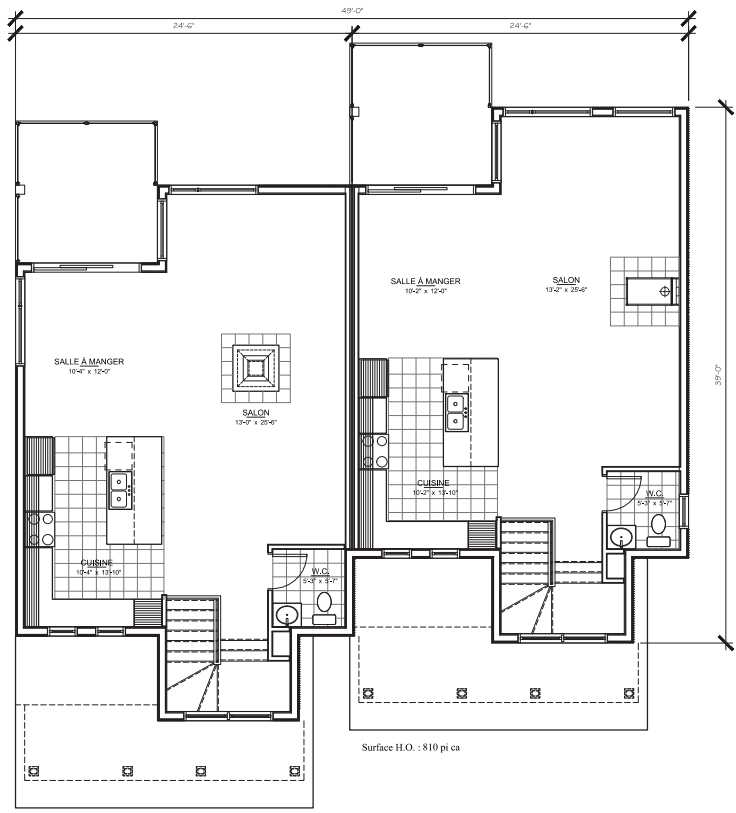

CONDOS *de styles jumelé*

4
CONDOS

CONDOS A
SOUS-SOL

CONDOS B
RDC ET ÉTAGE 2

CONDOS C
SOUS-SOL

CONDOS D
RDC ET ÉTAGE 2

4
GROUPE
quattro
77 Co

RBQ : 5701-7915-01

CONDOS

SOUS-SOL

SUPERFICIE HABITABLE

988 PI CA

SOUS-SOL

869 PI CA

RDC

119 PI CA

möss
des neiges

Surface : 875 pi ca

CONDOS

Sur 2 étages

SUPERFICIE HABITABLE

1 554 PI CA

RDC
743 PI CA

ÉTAGE 2
811 PI CA